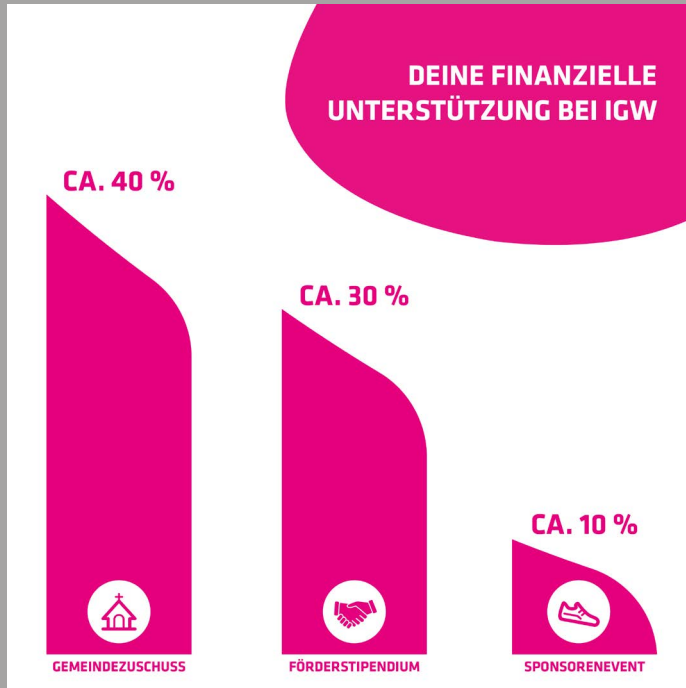

IGW

THEOLOGIE
LEBEN

DEINE FINANZIELLE UNTERSTÜTZUNG

**STUDIERE BIS ZU
80 % GÜNSTIGER**

www.igw.edu

DEIN STUDIUM FÜR 12 x 150 CHF/JAHR

Ansprechpartner Unterstützung fürs Studium

Olivier Kägi
Head of Finance & Operation

kaegi@igw.edu
+41 (0) 44 272 48 08

Kosten Studium – Bachelor: 12 x 750 CHF*

1. Unterstützung der Gemeinde

Empfehlung 40% = 12 x 300 CHF*

Ist die Gemeindeunterstützung nicht möglich, können dafür Stipendien beantragt werden.