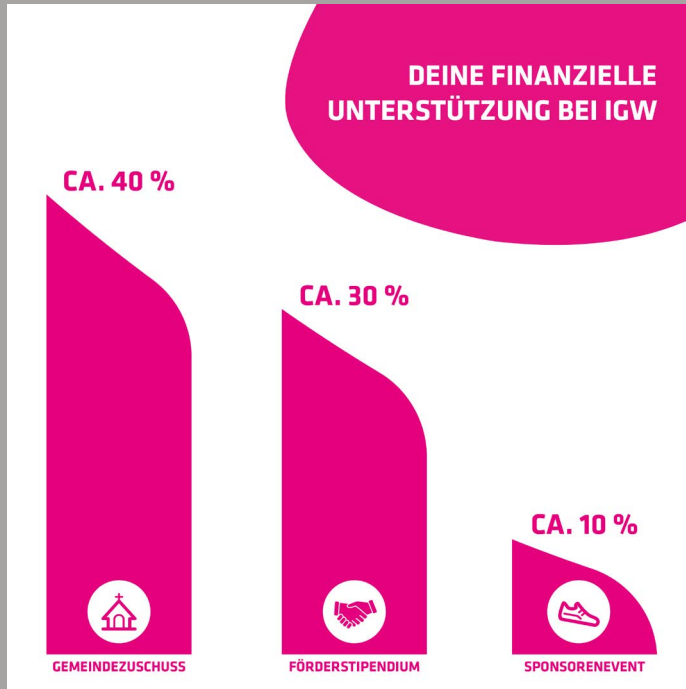

IGW

THEOLOGIE
LEBEN

DEINE FINANZIELLE UNTERSTÜTZUNG

**STUDIERE BIS ZU
80 % GÜNSTIGER**

www.igw.edu

DEIN STUDIUM FÜR 12 x 66 EUR/JAHR

Ansprechpartner Unterstützung fürs Studium

Olivier Kägi
Head of Finance & Operation

kaegi@igw.edu
+41 (0) 44 272 48 08

Kosten Studium – Praktische Theologie: 12 x 333 EUR*

1. Unterstützung der Gemeinde

Empfehlung 40% = 12 x 133 EUR*

Ist die Gemeindeunterstützung nicht möglich, können dafür Stipendien beantragt werden.